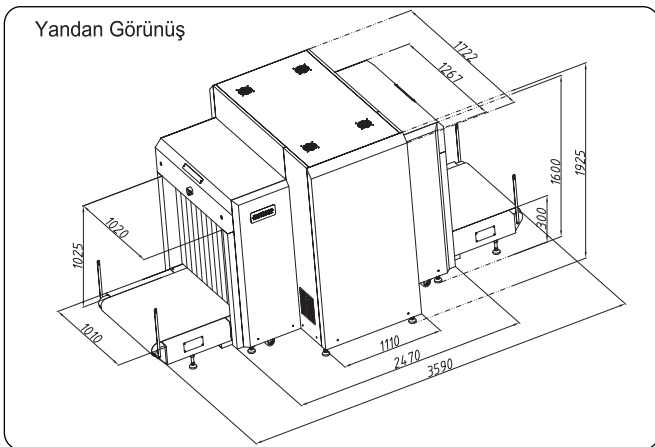

Organik maddeler turuncu, inorganik maddeler mavi, karışımı olan maddeler ise yeşil renkte ekranda görüntülenir.

Görüntü İşleme Sistemi

- Ekran.....Siyah - Beyaz, Renkli.
- İşlem Fonksiyonu.....F1/F2/F3 Özel işlev tanımlanabilen tuş kombinasyonu, Kenar belirginleştirme, Negatif görüntüleme, Görüntü iyileştirme, Gri tarama.
- Kayıt Kapasitesi.....250.000 Resim kaydetme kapasitesi.
- Ekran Çözünürlüğü.....1440 x 900.
- İşleme ve Gri Tonlama.....24 Bit gerçek zamanlı görüntü işleme / 65536.
- Büyütme - Zoom .....64X e kadar sürekli zoom ve pan.

X-Ray Jeneratörü

- Anot Voltaj.....180 kV (Ayarlanabilir).
- Işın Yönü.....Aşağıdan ve yandan çift yönlü tarama.
- Soğutma Şekli.....%100 Yağ soğutmalı.
- X-Ray Sensörü.....Multi enerji, L şeklinde fotodiyot dizilimi.

PC Konfigürasyonu

- Standart Fonksiyonlar.....Win7 - RAM: 2GB - Hard Disk: 1 TB
- Opsiyonel Fonksiyonlar.....RAM: 4G. - 8G. - 16G.
- Hard Disk: 2T
- Video Kartı: 2G. - 4G. - 8G.

X-Ray Güvenliği

- Tek Muayene Doz Oranı.....< 5 μ Gy/h.
- X-Ray Sızıntı Oranı.....< 2 μ Gy/h (Kasadan 5 cm uzaklıkta).
- Ulusal ve uluslararası güvenlik standartlarına uygundur.
- Film Emniyeti.....ISO 1600 (33 DIN)
- Yüksek hızda kayıt standardına uygundur.