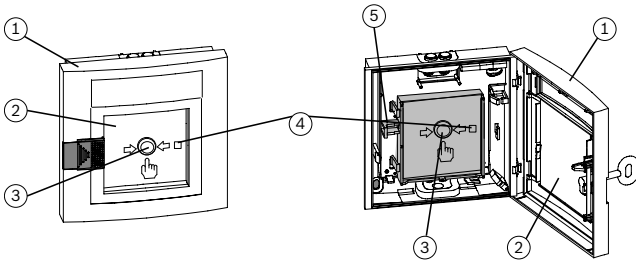

İşlevler

Bir alarm durumunda, önce cam kapak (2) kırılır, ardından da manuel yangın butonuna (3) sertçe basılır. Bu işlem, alarm tetikleme için mikro anahtarı aktif hale getirir ve gösterge LED'i (4) yanıp söner.

Bir kilitleme mekanizması, basılan manuel yangın butonunu tutar.

Manuel yangın butonu, sıfırlama koluyla (5) sıfırlanabilir. Gösterge LED'i (4) söner.

Bu, FACP'deki alarmı sıfırlamaz.

Çeşitler

İç (G türü) ve dış mekan (H türü) kullanımına yönelik manuel yangın butonlarının tasarımları aynıdır. Kırmızı, mavi ve sarı olmak üzere üç renk çeşidi mevcuttur. Dış mekanda kullanıma yönelik dedektörlerde (H türü) keçeyle donatılmış bir kapak yer alır.

Sertifikalar ve onaylar

Tip Numarası	Aşağıdakilerle uyumludur
FMC-120-DKM-G-R	EN54-11:2001/A1:2005
FMC-120-DKM-H-R	EN54-11:2001/A1:2005
FMC-120-DKM-G-Y	EN12094-3:2003
FMC-120-EST-G-B	EN12094-3:2003

Bölge	Yasal uyumluluk/kalite işaretleri
Avrupa	Ex 01 ATEX 2163 X OTC/OC 310/410, OT/O/T 300/400, DKM/SKM 120, DM/SM 210, MPA_01 ATEX 2163 X
	Ex 01 ATEX 2163 X FMC-120-DKM
Almanya	VdS G 298061 FMC-120-DKM-G-R / -H-R
	VdS G 206079 FMC-120-DKM-G-Y