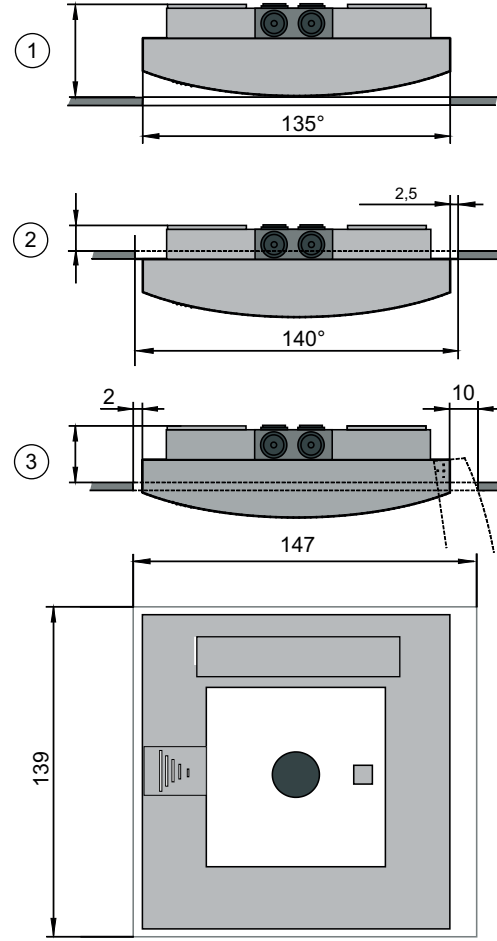

Kurulum/yapılandırma notları

- Manuel yangın butonları, kaçış ve kurtarma rotaları (ör. çıkışlar, pasajlar, merdivenler) üzerinde kolayca görülebilecek ve erişilebilecek şekilde yerleştirilmelidir.
- Montaj yüksekliği, manuel yangın butonunun ortasından yere kadar 1400 mm \pm 200 mm olmalıdır.
- Manuel yangın butonları, gün ışığı veya başka bir aydınlatma kaynağı ile yeterli miktarda aydınlatılmalıdır (varsa acil durum aydınlatması da dahil olmak üzere).
- Otomatik dedektörler bulunan birincil hatlar için maks. bir adet test dedektör kullanılabilir. Test dedektörü, birincil hat sonuna bağlanır.
- Montaj konumu vb. hakkındaki diğer standartlar, yönergeler ve planlama önerileri de dikkate alınmalıdır (bkz. Yangın Algılama kılavuzu).
- Yerel itfaiye düzenlemeleri gözetilmelidir.

Kurulum

- Kablolar sıva üstü montajlı olarak veya gömme montajlı olarak döşenebilir.

- Yangın hortumu dolaplarının içine montaj üç şekilde yapılabilir:

Kon. Açıklama

- | | |
|---|--------------------------------------|
| 1 | Montaj derinliği sürüm 1: 36 mm |
| 2 | Montaj derinliği sürüm 2: 14 mm |
| 3 | Montaj derinliği sürüm 3: yak. 30 mm |

Teknik özellikler

Elektriksel özellikler

Çalışma gerilimi	24 V DC (16,2 V DC ... 30 V DC)
Akım tüketimi	İlgili güvenlik sistemi tarafından belirlenir

Mekanik

Boyutlar (G x Y x D)	135 x 135 x 37 mm / 5,31 x 5,31 x 1,4 in.
Muhafaza malzemesi	Plastik (ASA)
Renkler	Kırmızı, RAL 3001 Mavi, RAL 5005 Sarı, RAL 1003
Ağırlık	Yaklaşık 224 g