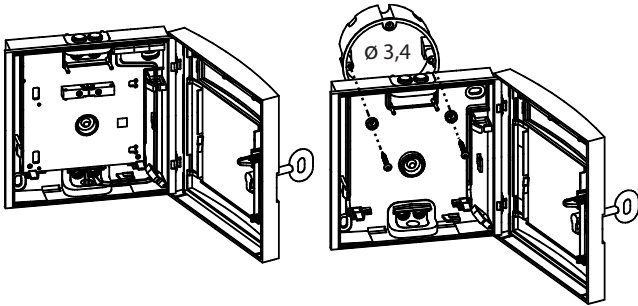

Bölge	Yasal uyumluluk/kalite işaretleri	
	VdS	G 206080 FMC-120-EST-G-B
Avrupa	CE	FMC-120-EST-G-B/ -DKM-G-Y
	CE	FMC-120-DKM-G-R/-H-R
	CE	FMC-120-DKM-G-B/ -H-B
	CPD	0786-CPD-20294 FMC-120-DKM-G/H-R
	CPD	0786-CPD-20231 FMC-120-DKM-G-Y
	CPD	0786-CPD-20232 FMC-120-EST-G-B/-H-HE

Kurulum/yapılandırma notları

- Manuel yangın butonları, kaçış ve kurtarma rotaları (ör. çıkışlar, pasajlar, merdivenler) üzerinde kolayca görülebilecek ve erişilebilecek şekilde yerleştirilmelidir.
- Montaj yüksekliği, manuel yangın butonunun ortasından yere kadar 1400 mm $\pm$ 200 mm olmalıdır.
- Manuel yangın butonları, gün ışığı veya başka bir aydınlatma kaynağı ile yeterli miktarda aydınlatılmalıdır (varsa acil durum aydınlatması da dahil olmak üzere).
- Otomatik dedektörler bulunan birincil hatlar için maks. bir adet test dedektör kullanılabilir. Test dedektörü, birincil hat sonuna bağlanır.
- Montaj konumu vb. hakkındaki diğer standartlar, yönergeler ve planlama önerileri de dikkate alınmalıdır (bkz. Yangın Algılama kılavuzu).
- Yerel itfaiye düzenlemeleri gözetilmelidir.

Kurulum

- Kablolar sıva üstü montajlı olarak veya gömme montajlı olarak döşenebilir.

- Yangın hortumu dolaplarının içine montaj üç şekilde yapılabilir: