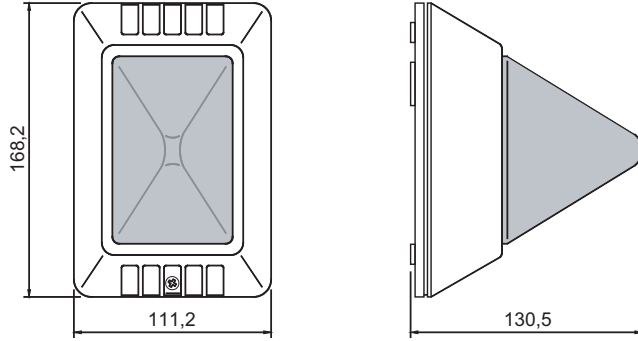

PB 2005 Kırmızı Flaşör, 24 V

PB 2005 Flaşör görsel alarm için kullanılan bir sinyal cihazdır. Yangın panellerine bağlanmak için tasarlanmıştır.

Sistem Bilgileri

Sertifikalar ve Onaylar

Bölge	Sertifikasyon
Avrupa	CE PB 2005

Kurulum/Konfigürasyon Açıklamaları

- Aşağıdaki yangın panellerine bağlanabilir:
 - BZ 1060
 - BZ 500 LSN
 - UEZ 1000 LSN
 - UEZ 2000 LSN
 - UGM 2020.

Not BZ 1060 ile bağlandığında, seri olarak bir 10 Ω/2 W direnci anahtarlanır.

İçerdiği parçalar

Mkt.	Parçalar
1	Gri alt parçası ve kırmızı saydam akrilik camdan bir sinyal kısmı ile 24 V PB 2005 Kırmızı Flaşör

Teknik Spesifikasyonlar

Elektriksel

Çalışma gerilimi	18 V DC . . . 30 V DC
Akım tüketimi	230 mA
Güç tüketimi	5,6 W

Mekanik

Kablo girişi	M20
Muhafaza malzemesi	Plastik, ABS
Muhafaza rengi	Grafit grisi, RAL 7024
Sinyal flaşörü lens malzemesi	PC
Sinyal flaşörü lens rengi	Saydam kırmızı
Boyutlar (G x Y x D)	166 mm x 111 mm x 128 mm
Ağırlık	Yaklaşık 310 g